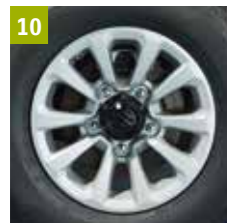

13 | Чехол запасного колеса.

Кольцо из нержавеющей стали, черный пластиковый чехол может быть окрашен в цвет кузова. Для стандартного колеса.

990E0-78R13-000

14 | Чехол запасного колеса.

Черно-белый, с логотипом Suzuki. Для стандартного колеса.

99000-990YB-699

15 | Чехол запасного колеса.

Черный, с красно-синим логотипом Suzuki. Для стандартного колеса.

99000-990YB-700

16 | Наклейка на чехол запасного колеса.

«ジムニー» (JIMNY на японском языке).

99230-78R00-005

17 | Наклейка на чехол запасного колеса.

«四駆» (4WD на японском языке).

99230-78R00-006

10 | Легкосплавный диск 5,5x15".

Для шин 195/80 R15, колпак центрального отверстия не входит в комплект. Серебристый.

43210-78R90-000

11 | Гайки колесные с секретом «SICUSTAR».

Одобрены британским центром противоугонной безопасности Thatcham. 4 шт.

990E0-59J47-000

«SICURIT». 4 шт.

990E0-59J49-000 (без рис.)

12 | Колпачки на колесные гайки.

Комплект из 4 шт. Для Jimny необходимо 5 комплектов.

990E0-62R70-COV