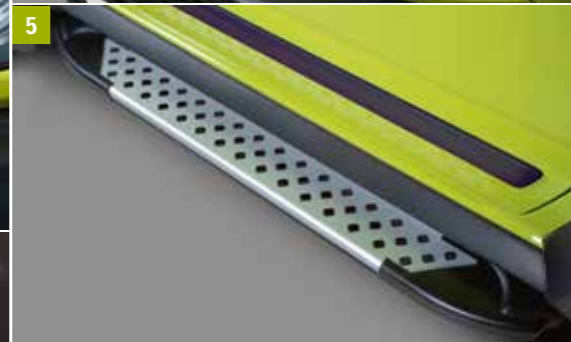

# ЭКСТЕРЬЕР БЕЗ ГРАНИЦ

- 1 | Решетка радиатора.**  
С логотипом Suzuki.  
**9911C-78R00-ZSC**
- 2 | Боковая накладка.**  
Серебристая, 2 шт.  
**99112-78R10-000**
- 3 | Накладка переднего бампера.**  
Серебристая.  
**99115-78R10-000**
- 4 | Дефлектор капота**  
Защищает капот от всевозможных сколов и царапин, мелких камней и песка  
**990ND-78R20-000**
- 5 | Пороги алюминиевые для Jimny 2018**  
Сделаны из алюминиевого профиля класса АЛ8, выдерживают нагрузку до 120кг.  
**990NS-78R01-000**