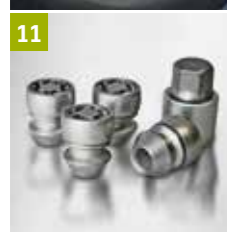

13 | Чехол запасного колеса.

Кольцо из нержавеющей стали, черный пластиковый чехол может быть окрашен в цвет кузова. Для стандартного колеса.

990E0-78R13-000

14 | Чехол запасного колеса.

Черно-белый, с логотипом Suzuki. Для стандартного колеса.

99000-990YB-699

15 | Чехол запасного колеса.

Черный, с красно-синим логотипом Suzuki. Для стандартного колеса.

99000-990YB-700

16 | Наклейка на чехол запасного колеса.

«ジムニー» (JIMNY на японском языке).

99230-78R00-005

17 | Наклейка на чехол запасного колеса.

«四駆» (4WD на японском языке).

99230-78R00-006

10 | Легкосплавный диск 5,5x15".

Для шин 195/80 R15, колпак центрального отверстия не входит в комплект. Серебристый.

43210-78R90-000

11 | Гайки колесные с секретом «SICUSTAR».

Одобрены британским центром противоугонной безопасности Thatcham. 4 шт.

990E0-59J47-000

«SICURIT». 4 шт.

990E0-59J49-000 (без рис.)

12 | Колпачки на колесные гайки.

Комплект из 4 шт. Для Jimny необходимо 5 комплектов.

990E0-62R70-COV