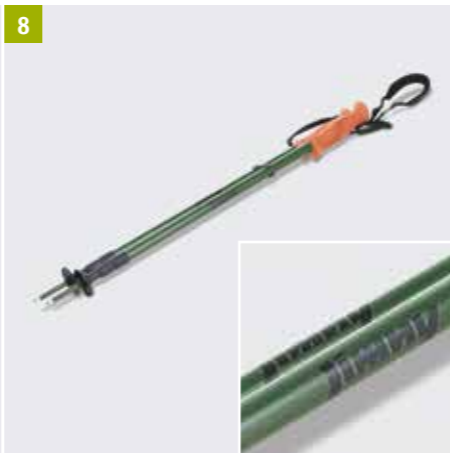

7 | Походный стул SUZUKI.

Черный, на 3-х алюминиевых ножках. Высота 30-50 см, максимальная нагрузка 150 кг.

990F0-JYWAK-000

8