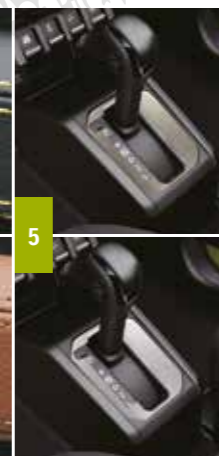

7 | Механический противоугонный замок КПП.

Предназначен для защиты авто-
мобиля от несанкционированного
движения, блокирует элементы
управления КПП. Для АТ.
990NB-40016-000