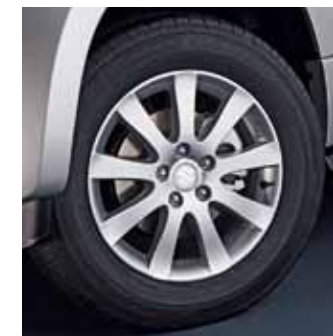

1.8 Легкосплавный диск 6,5Jx17". Дизайн с 9-ю спицами, включая колпак центрального отверстия и гайки крепления колеса, одобрен сертификатом «WVTA», для шин 225/65 R17.

■ ■ ■ ■ 990E0-65J24-000