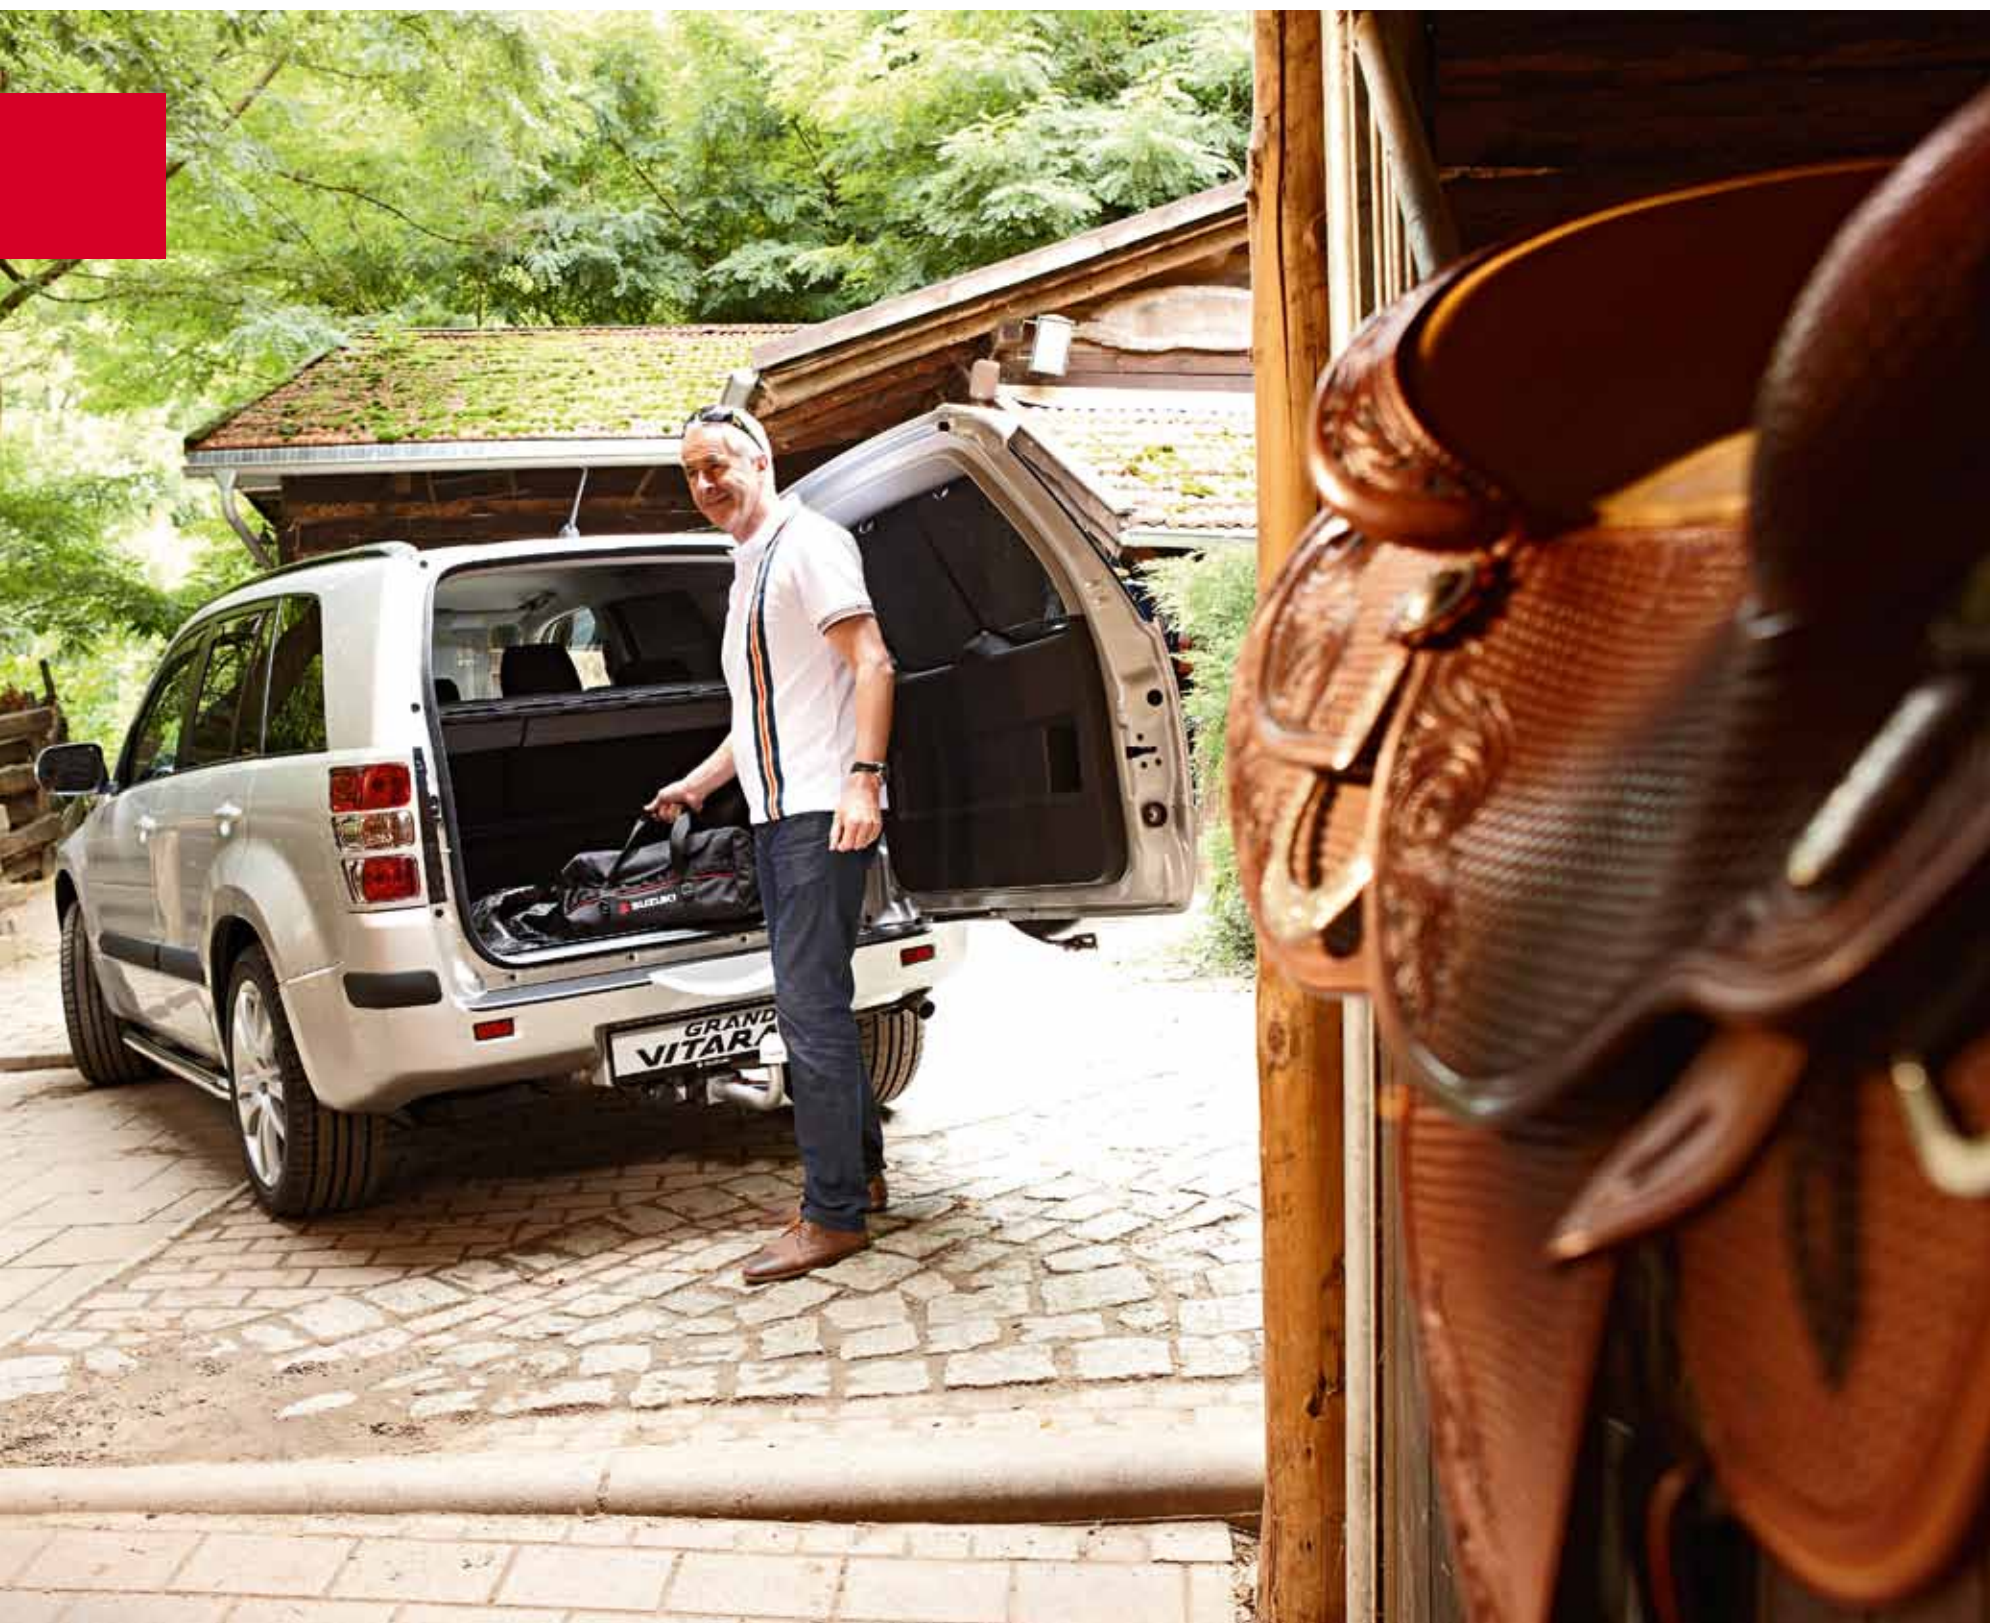

■ ■ ■ ■ ■ 990E0-64J23-000

■ ■ ■ ■ ■ 990E0-64J30-000

■ ■ 990E0-65J21-002

■ ■ 99000-990N8-K60

■ ■ ■ ■ ■ 990E0-65J57-001

■ ■ 990E0-65J41-001

■ ■ 990E0-64J12-001

■ ■ 990E0-65J87-000

■ ■ 990E0-64J32-000

■ ■ 990E0-65J34-000

■ ■ 990E0-64J10-000

2.13 Поддон багажника. Водонепроницаемый, выполнен по форме багажника.

■ ■ 990E0-65J35-000