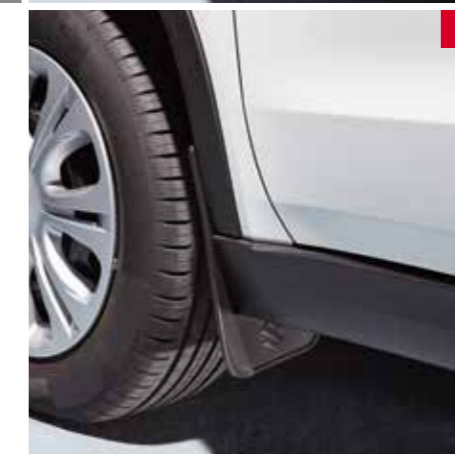

15 | Брызговики гибкие с логотипом Suzuki.
Передние.⁸
990E0-54P13-000
Задние.⁸
990E0-54P14-000

8. Не совместимы с расширителями колесных арок 990E0-54P09-000.