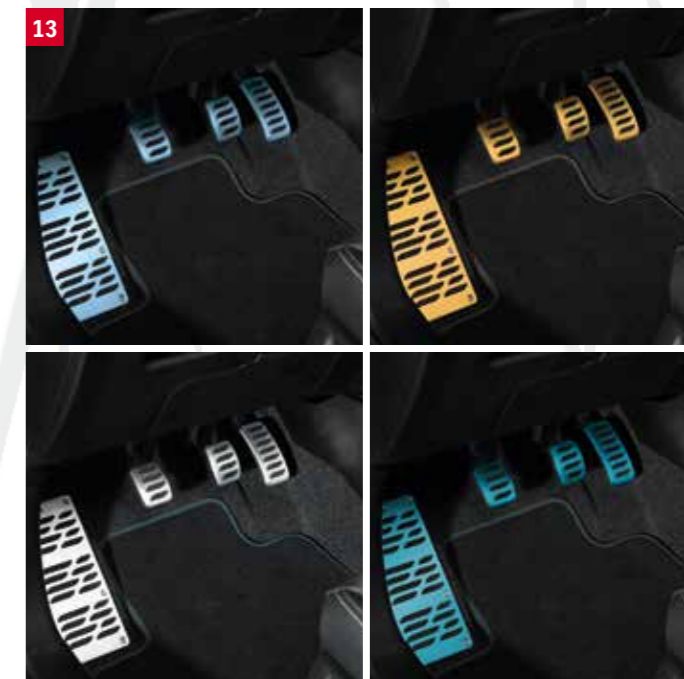

13 | Спортивные педали, алюминиевые.

Для автомобилей с МТ. Голубой.

990E0-54P93-BLU

Для автомобилей с МТ. Желтый.

990E0-54P93-YEL

Для автомобилей с МТ. Серебристый.

990E0-54P93-000

Для автомобилей с МТ. Бирюзовый.

990E0-54P93-TUR

Для автомобилей с МТ. Оранжевый.

990E0-54P93-ORA

Для автомобилей с АТ. Голубой.

990E0-54P94-BLU

Для автомобилей с АТ. Желтый.

990E0-54P94-YEL

Для автомобилей с АТ. Серебристый.

990E0-54P94-000

Для автомобилей с АТ. Бирюзовый.

990E0-54P94-TUR

Для автомобилей с АТ. Оранжевый.

990E0-54P94-ORA