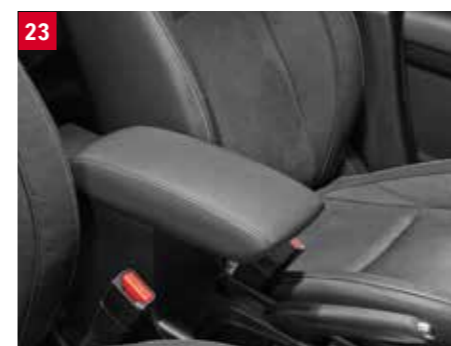

23 | Передний центральный подлокотник.
990E0-54P35-000

24 | Контейнер в подстаканник.
89810-86G10-5PK