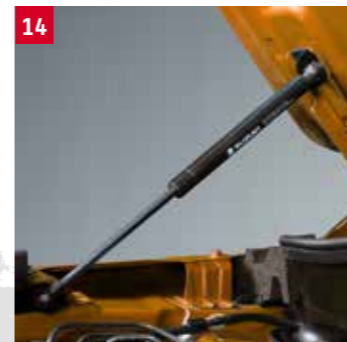

14 | Газодинамические упоры капота.
Обеспечивают комфортное открытие и закрытие капота. Комплект 2 шт.
990NU-54P10-000

¹² Максимально возможная масса буксируемого груза указана в руководстве по эксплуатации.