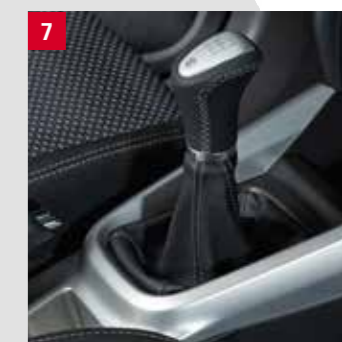

990E0-54P38-ORA

С серебристой строчкой, для 5MT.

990E0-54P38-000

7 | Чехол рычага переключения передач.

Кожаный, с серебристой строчкой, для 5MT.

990E0-61M36-000

8 | Коврики в салон «DLX».

Комплект из 4-х велюровых ковриков с вышитым цветным логотипом Vitara и цветной строчкой.