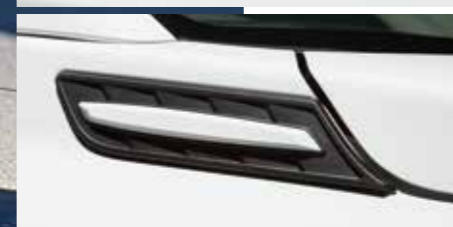

ПЕРСОНАЛИЗАЦИЯ ГОРОД