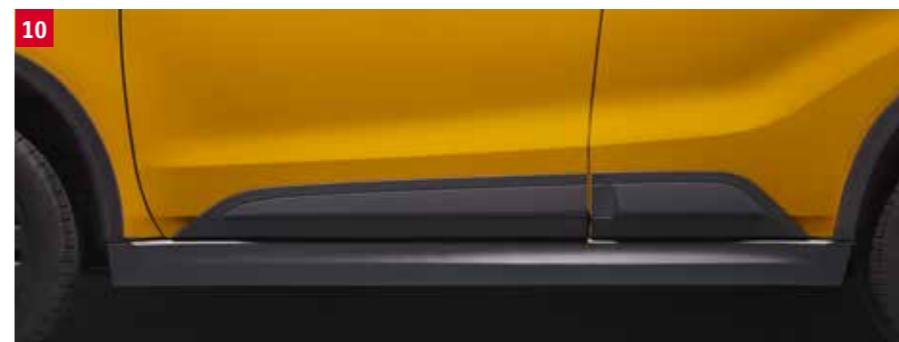

10 | Боковые молдинги.
Черные, набор на левую и правую стороны.
990E0-54P07-000

11 | Боковые молдинги.
Хромированные с черной окантовкой, набор на левую и правую стороны.
990E0-54P08-CSM