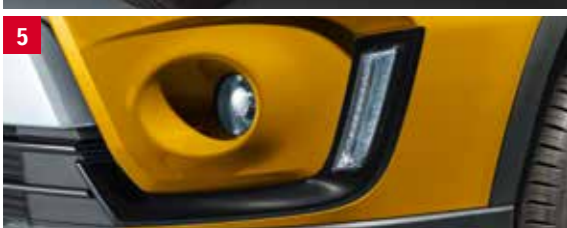

1 | Верхняя окантовка решетки радиатора.

Окрашена, Matt Black.³
99114-86R00-0CB

2 | Решетка радиатора.

Окрашена, Matt Black.³
99114-86R10-0CB

3 | Накладка переднего бампера.

Комплект из 2 шт.
990E0-86R45-000
990E0-86R44-000

4 | Окантовка решетки радиатора (по центру).

Окрашена, Matt Black.
990E0-86R12-0CB

5 | Окантовка светодиодных ходовых огней.

Черный матовый, 2 шт.
990E0-86R11-0CB

6 | Декоративная накладка передних крыльев.

Окрашена, Matt Black, 2 шт.
990E0-86R71-0CB

7 | Боковые молдинги.

Черные, набор на левую и правую стороны.
990E0-54P07-000

8 | Легкосплавный диск «Misti» 6,5J x 17".

Черный матовый.
990E0-61M76-002

9 | Колпачки на колесные болты.

Черный матовый, 4 шт.
990E0-68L85-MAT