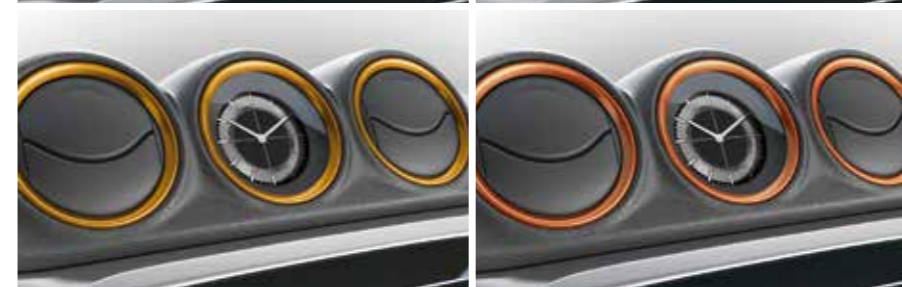

10 | Часы на центральной панели Kanji.

Часы без декоративной окантовки.

99000-99053-CL4

Декоративная окантовка часов.

990E0-54P79-CRO

11 | Часы на центральной панели Классические.

Часы без декоративной окантовки.

9921F-86R00-000

Декоративная окантовка часов.

990E0-54P79-CRO