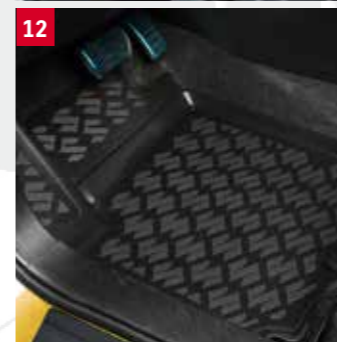

12 | Коврики Suzuki.

Полиуретановые, с высокими бортами. Имеют эксклюзивный крепеж, обеспечивающий надежную фиксацию.

Коврики, в салон, 4 шт.

990NF-54P11-000

Коврики в салон VITARA с клипсами под штатное крепление. Наличие специальной клипсы позволяет использовать данные коврики в дополнение к установленным текстильным коврам, зафиксированным штатным креплением.

990NF-54P11-001 (без рис.)