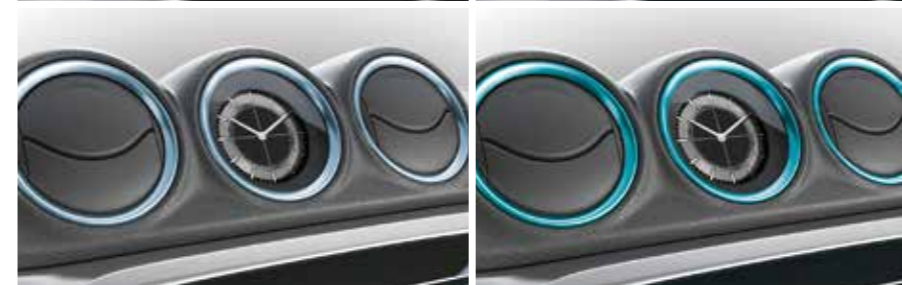

10 | Часы на центральной панели Kanji.

Часы без декоративной окантовки.

99000-99053-CL4

Декоративная окантовка часов.

990E0-54P79-CRO

11 | Часы на центральной панели Классические.

Часы без декоративной окантовки.

9921F-86R00-000

Декоративная окантовка часов.

990E0-54P79-CRO