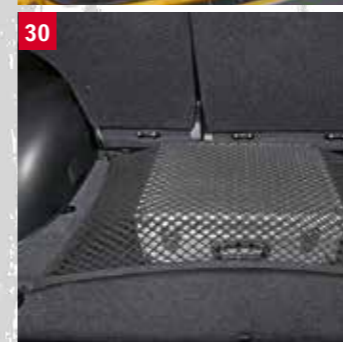

26 | Коврики Suzuki.

Коврик в багажник верхний.

990NF-54P20-000

Коврик в багажник нижний.

990NF-54P30-000

27 | Органайзер багажника.

Может быть размещен под или сверху крышки пола багажника, имеет алюминиевые разделители.

990E0-54P21-000

28 | Поддон багажника.

Водонепроницаемый, выполнен по форме багажника.

990E0-54P15-000

29 | Поддон багажника с высокими бортами.

Водонепроницаемый, выполнен по форме багажника, с высокими бортами.

990E0-54P80-000

30 | Сетка багажного отделения горизонтальная.

Для надежной перевозки предметов багажа.

990E0-65J39-000

31 | Сетка багажного отделения вертикальная.

Защищает багаж от выпадения при открывании задней двери.

990E0-54P34-001

32 | Шумоизоляция багажника VITARA / SX4.

Защита ниши для размещения запасного колеса и шумоизоляция салона.

990NP-54P90-000