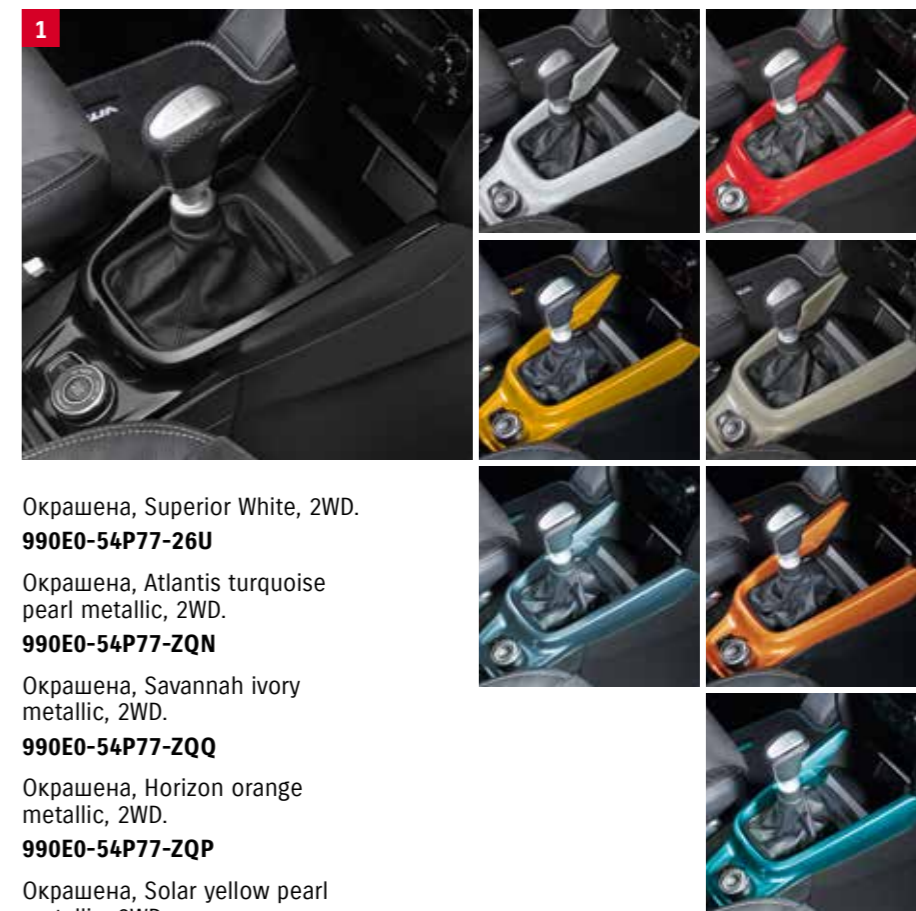

990E0-86R78-ZZE

Окрашена, Ice grayish blue metallic, 4WD.

990E0-86R78-ZZD

Окрашена, Piano black, 2WD.

990E0-54P77-OCE

Окрашена, Bright red 5, 2WD.

990E0-54P77-ZCF

Окрашена, Superior White, 2WD.