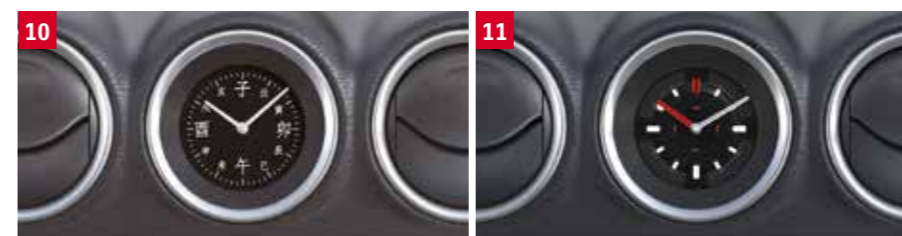

5. Не совместима с накладкой заднего бампера 990E0-86R47-000.