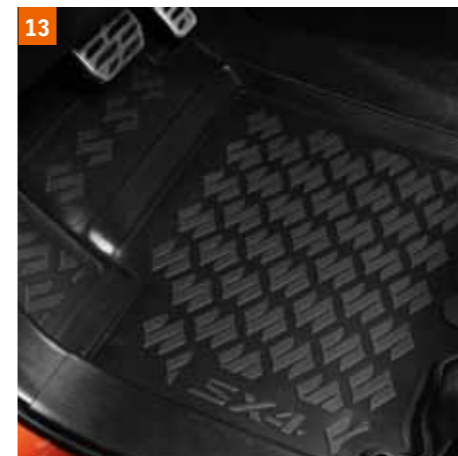

13 | Коврики Suzuki в салон.
Комплект из 4 шт. с 3D-бортами, логотипом SX4 и декором
990NF-22210-000