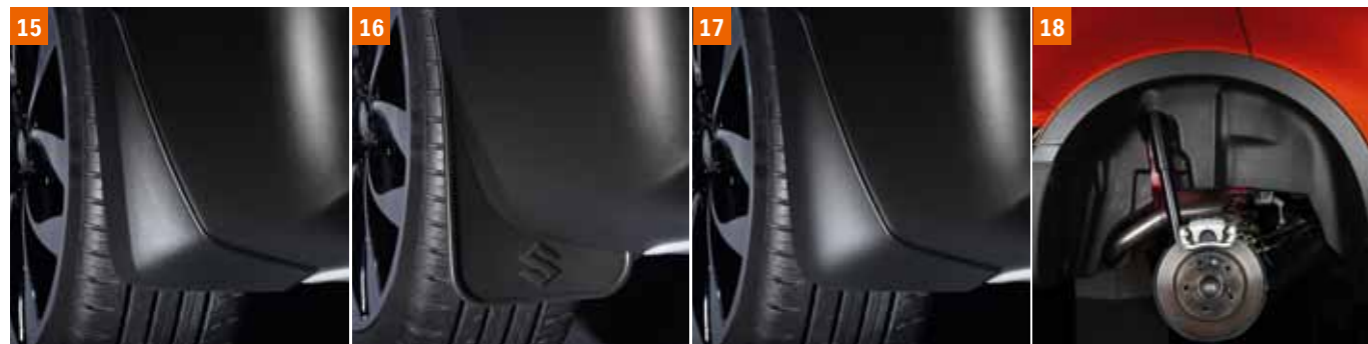

15 | Брызговики жесткие.
Могут быть окрашены в цвет кузова.
Передние.
990E0-61M11-000
Задние.¹
990E0-61M12-000

16 | Брызговики гибкие.
С логотипом Suzuki.
Передние.
990E0-61M13-000
Задние.
990E0-61M14-000

17 | Брызговики жесткие.
Передние.
990NM-61M10-000
Задние.
990NM-61M20-000

18 | Подкрылок задний.
Пластиковый.
Обеспечивает защиту боковых поверхностей и днища автомобиля в области колесных арок от грязи и мелких камней.
Подкрылок задний левый.
990NP-64R20-00L
Подкрылок задний правый.
990NP-64R20-00R
Подкрылок задний левый с ШИ
990NP-64R40-00L (без рис.)
Подкрылок задний правый с ШИ
990NP-64R40-00R (без рис.)

Имеют дополнительную шумоизоляционную накладку из нетканного полотна и уменьшают уровень шума в салоне.

19 | Защита картера и редуктора.
Предохраняет моторный отсек при наезде на высокие бордюры, заледеневшие сугробы, препятствует попаданию пыли, влаги, грязи, попыткам несанкционированного проникновения к элементам электроники автомобиля с целью взлома и угона последнего.
Защита картера
990NZ-22023-000
Комплект крепежа
990NZ-22024-000 (без рис.)
Защита редуктора
990NZ-22523-000 (без рис.)
Балка защиты
990NZ-22513-000 (без рис.)
Комплект крепежа
990NZ-22524-000 (без рис.)

20 | Коврик багажника.
Защищает багажник даже, когда задние сидения сложены или установлена сетка багажного отделения.
Фиксируется к задним подголовникам.
990E0-61M48-003

21 | Газодинамические упоры.
Обеспечивают комфортное открытие и закрытие капота.
Комплект из 2 шт.
990NU-64R00-000

22 | Замок АКПП.
Противоугонное устройство бесштыревой конструкции. Отличается простотой в эксплуатации и удобством использования. Блокировка рычага КПП производится в положении Parking.
990NB-40013-000