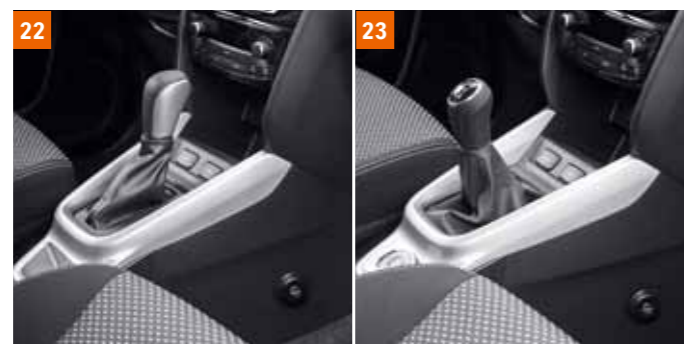

22 | Замок АКПП.
Противоугонное устройство бесштыревой конструкции. Отличается простотой в эксплуатации и удобством использования. Блокировка рычага КПП производится в положении Parking.
990NB-40013-000

23 | Замок МКПП.
Противоугонное устройство бесштыревой конструкции. Отличается простотой в эксплуатации и удобством использования. Блокировка рычага КПП производится в положении заднего хода.
990NB-40014-000