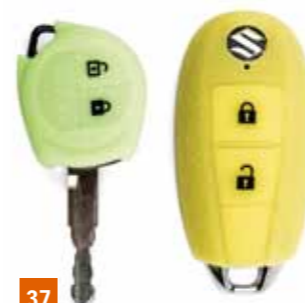

37

Светящийся чехол для ключей тип А белый.
Силиконовый, светится в темноте, накапливая энергию от солнечного света или люминесцентной лампы. Защищает брелок от царапин и ударов. Применяется к автомобилям: Grand Vitara, Splash, Jimny, Swift и др.
99000-79N12-186

Синий.
99000-79N12-187
Желтый.
99000-79N12-188
Розовый.
99000-79N12-189
Лимонный.
99000-79N12-190
Белый.

99000-79N12-191
Светящийся чехол для ключей тип В.
Синий.
99000-79N12-192
Желтый.
99000-79N12-193
Розовый.
99000-79N12-194
Лимонный.
99000-79N12-195