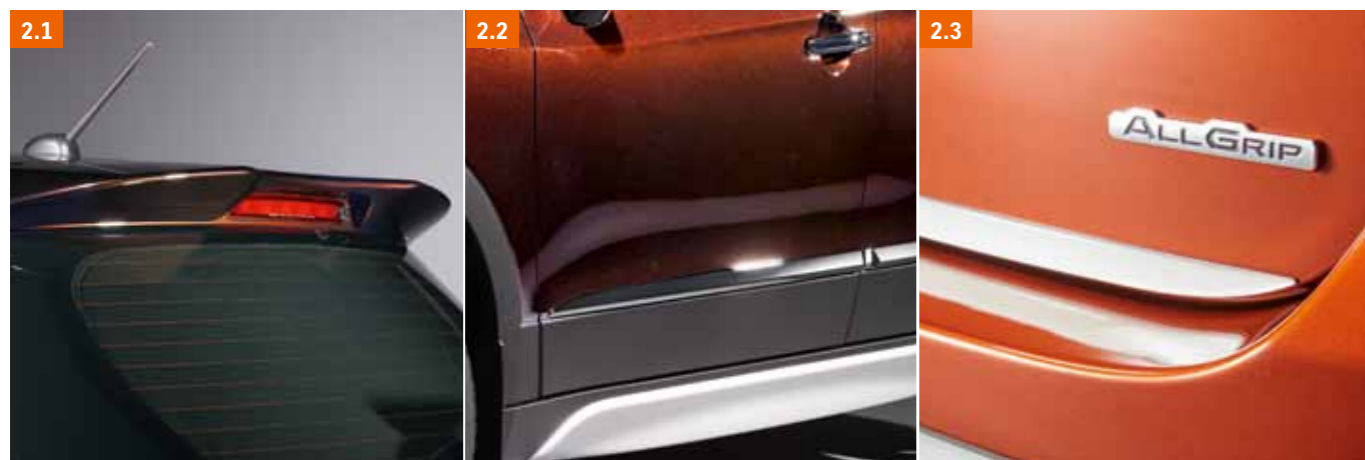

Комплект «Городской»

2 | Комплект «Городской».
99KIT-SC4FL-001

2.1| Спойлер на крышу.
Загрунтован, рекомендована
окраска в цвет кузова.
990E0-61M05-000

2.2| Боковые молдинги «Chrome».
Комплект из 4 шт.
990E0-61M08-CSM

2.3| Молдинг задней двери
«Aluminium».
990E0-61M22-000