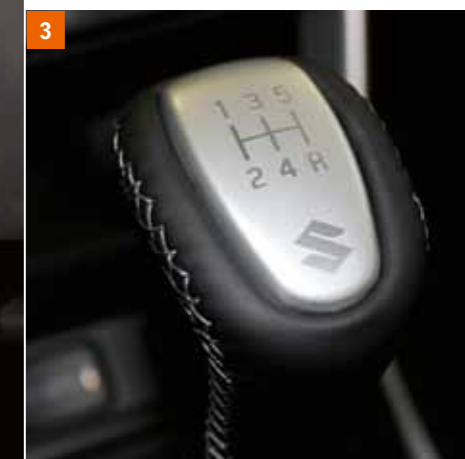

Интерьер

Надёжный, вместительный, SX4 предложит отвлечься от информационного шума и отправиться туда, где нет телевизора и интернета. Оригинальные аксессуары Suzuki превратят салон автомобиля в вашу собственную зону комфорта.

1 | Спортивные педали, алюминиевые.
Для автомобилей с МТ.
990E0-61M93-000

Спортивные педали, алюминиевые.
Для автомобилей с АТ.
990E0-61M93-001 (без рис.)

2 | Спортивный руль.
Кожаный, черный с серебристой строчкой.
990E0-61M91-000

3 | Ручка рычага переключения передач.
С серебристой строчкой, для 5МТ.
990E0-61M36-000

4 | Боковая сетка.
Для хранения мелких предметов.
990E0-61M34-002

5 | Прикуриватель.
39400-86G00-000
Пепельница.
89810-86G10-5PK

Жгут проводов прикуривателя.
39460-51K10-000
Защитный кожух гнезда прикуривателя.
39401-62J10-000