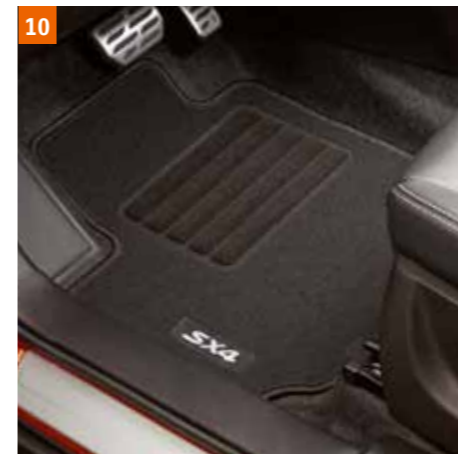

10 | Коврики в салон «Есо».
Комплект из 4-х текстильных ковриков с логотипом SX4.
990E0-61M38-000