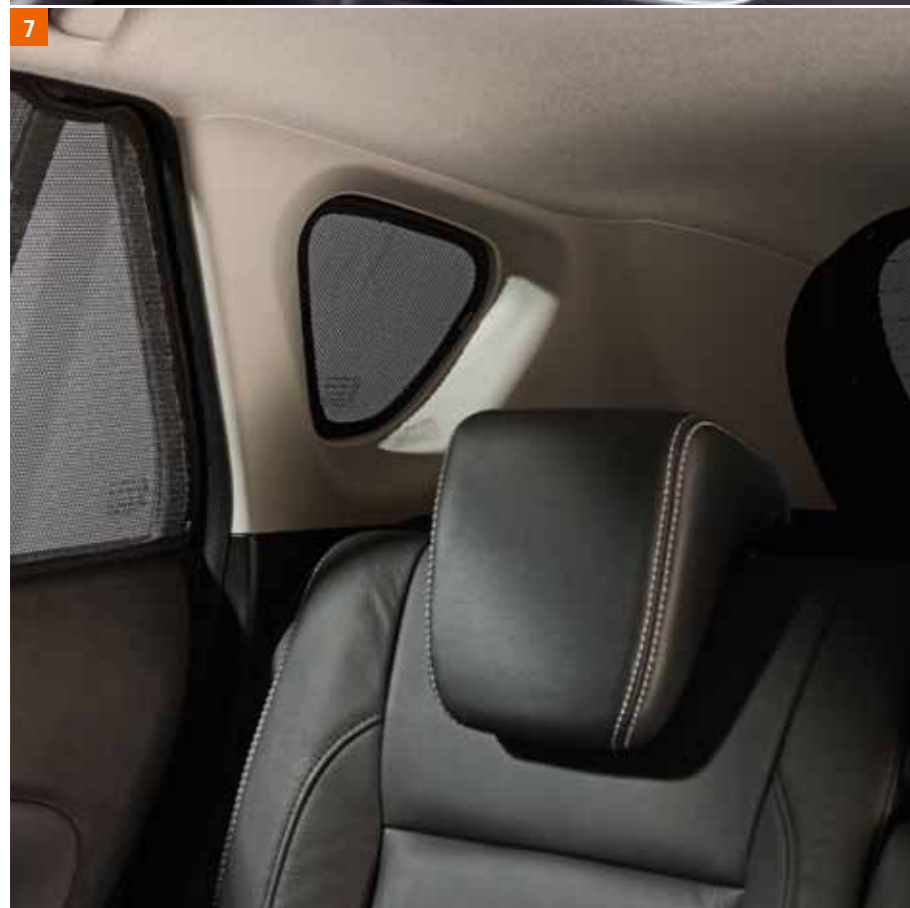

10 | Коврики в салон «Есо».
Комплект из 4-х текстильных ковриков с логотипом SX4.
990E0-61M38-000